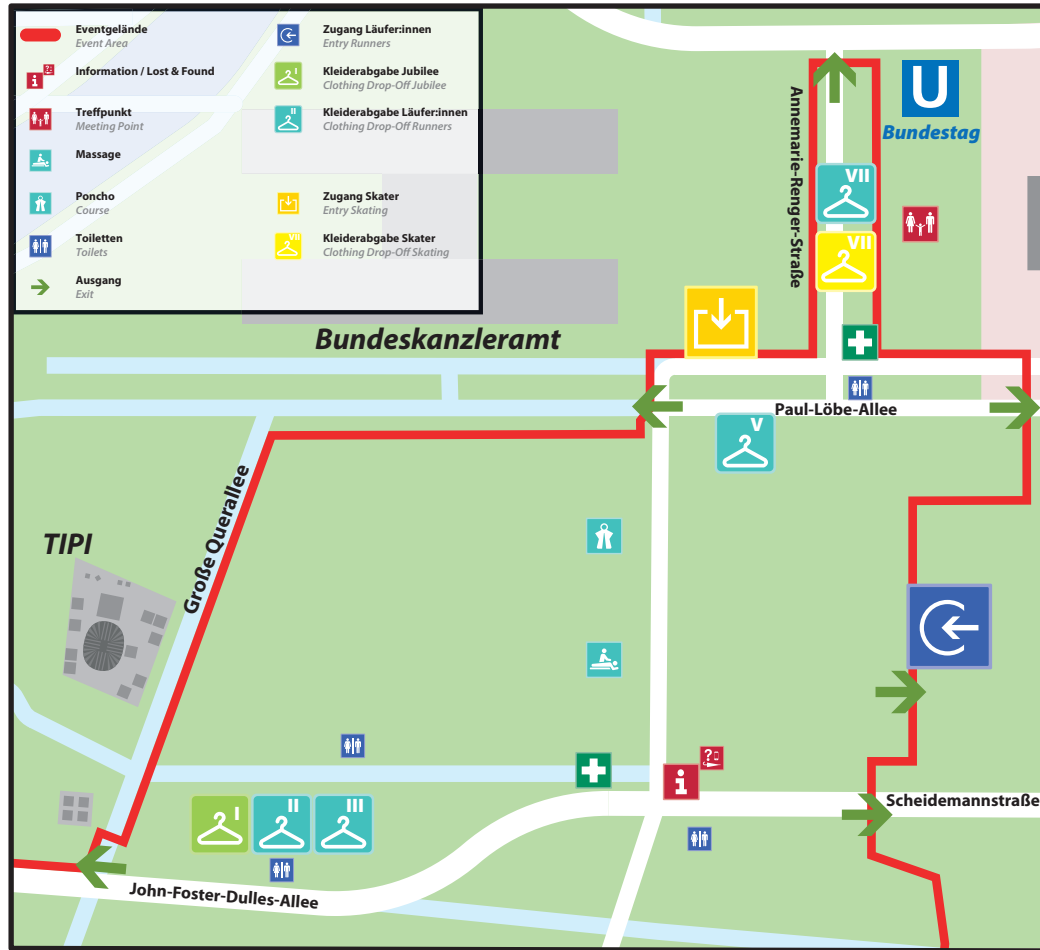

BMW BERLIN-MARATHON

Kleiderabgabe/Clothing Drop-Off

Block I				
Jubilee (F):	101 - 1.000	1	◆	
Jubilee (M):	201 - 1.520	2	⊙	
	1.521 - 2.330	3	■	
	2.331 - 2.950	4	☞	
	2.951 - 3.400	5	○	
	3.401 - 3.800	6	⌘	
	3.801 - 4.200	7	●	
	4.201 - 4.530	8	□	
	4.531 - 5.500	9	☼	
	5.501 - 6.000	10	☒	

Block V				
Runner (F/M):	23.101 - 23.400	49	☼	
	23.401 - 23.700	50	☒	
	23.701 - 24.000	51	◆	
	24.001 - 24.300	52	⊙	
	24.301 - 24.600	53	■	
	24.601 - 24.900	54	☞	
	24.901 - 25.200	55	○	
	25.201 - 25.500	56	⌘	
	25.501 - 25.800	57	●	
	25.801 - 26.100	58	□	
	26.101 - 26.400	59	☼	
	26.401 - 26.700	60	☒	
	26.701 - 27.000	61	◆	
	27.001 - 27.300	62	⊙	
	27.301 - 27.600	63	■	
	27.601 - 27.900	64	☞	
	27.901 - 28.200	65	○	